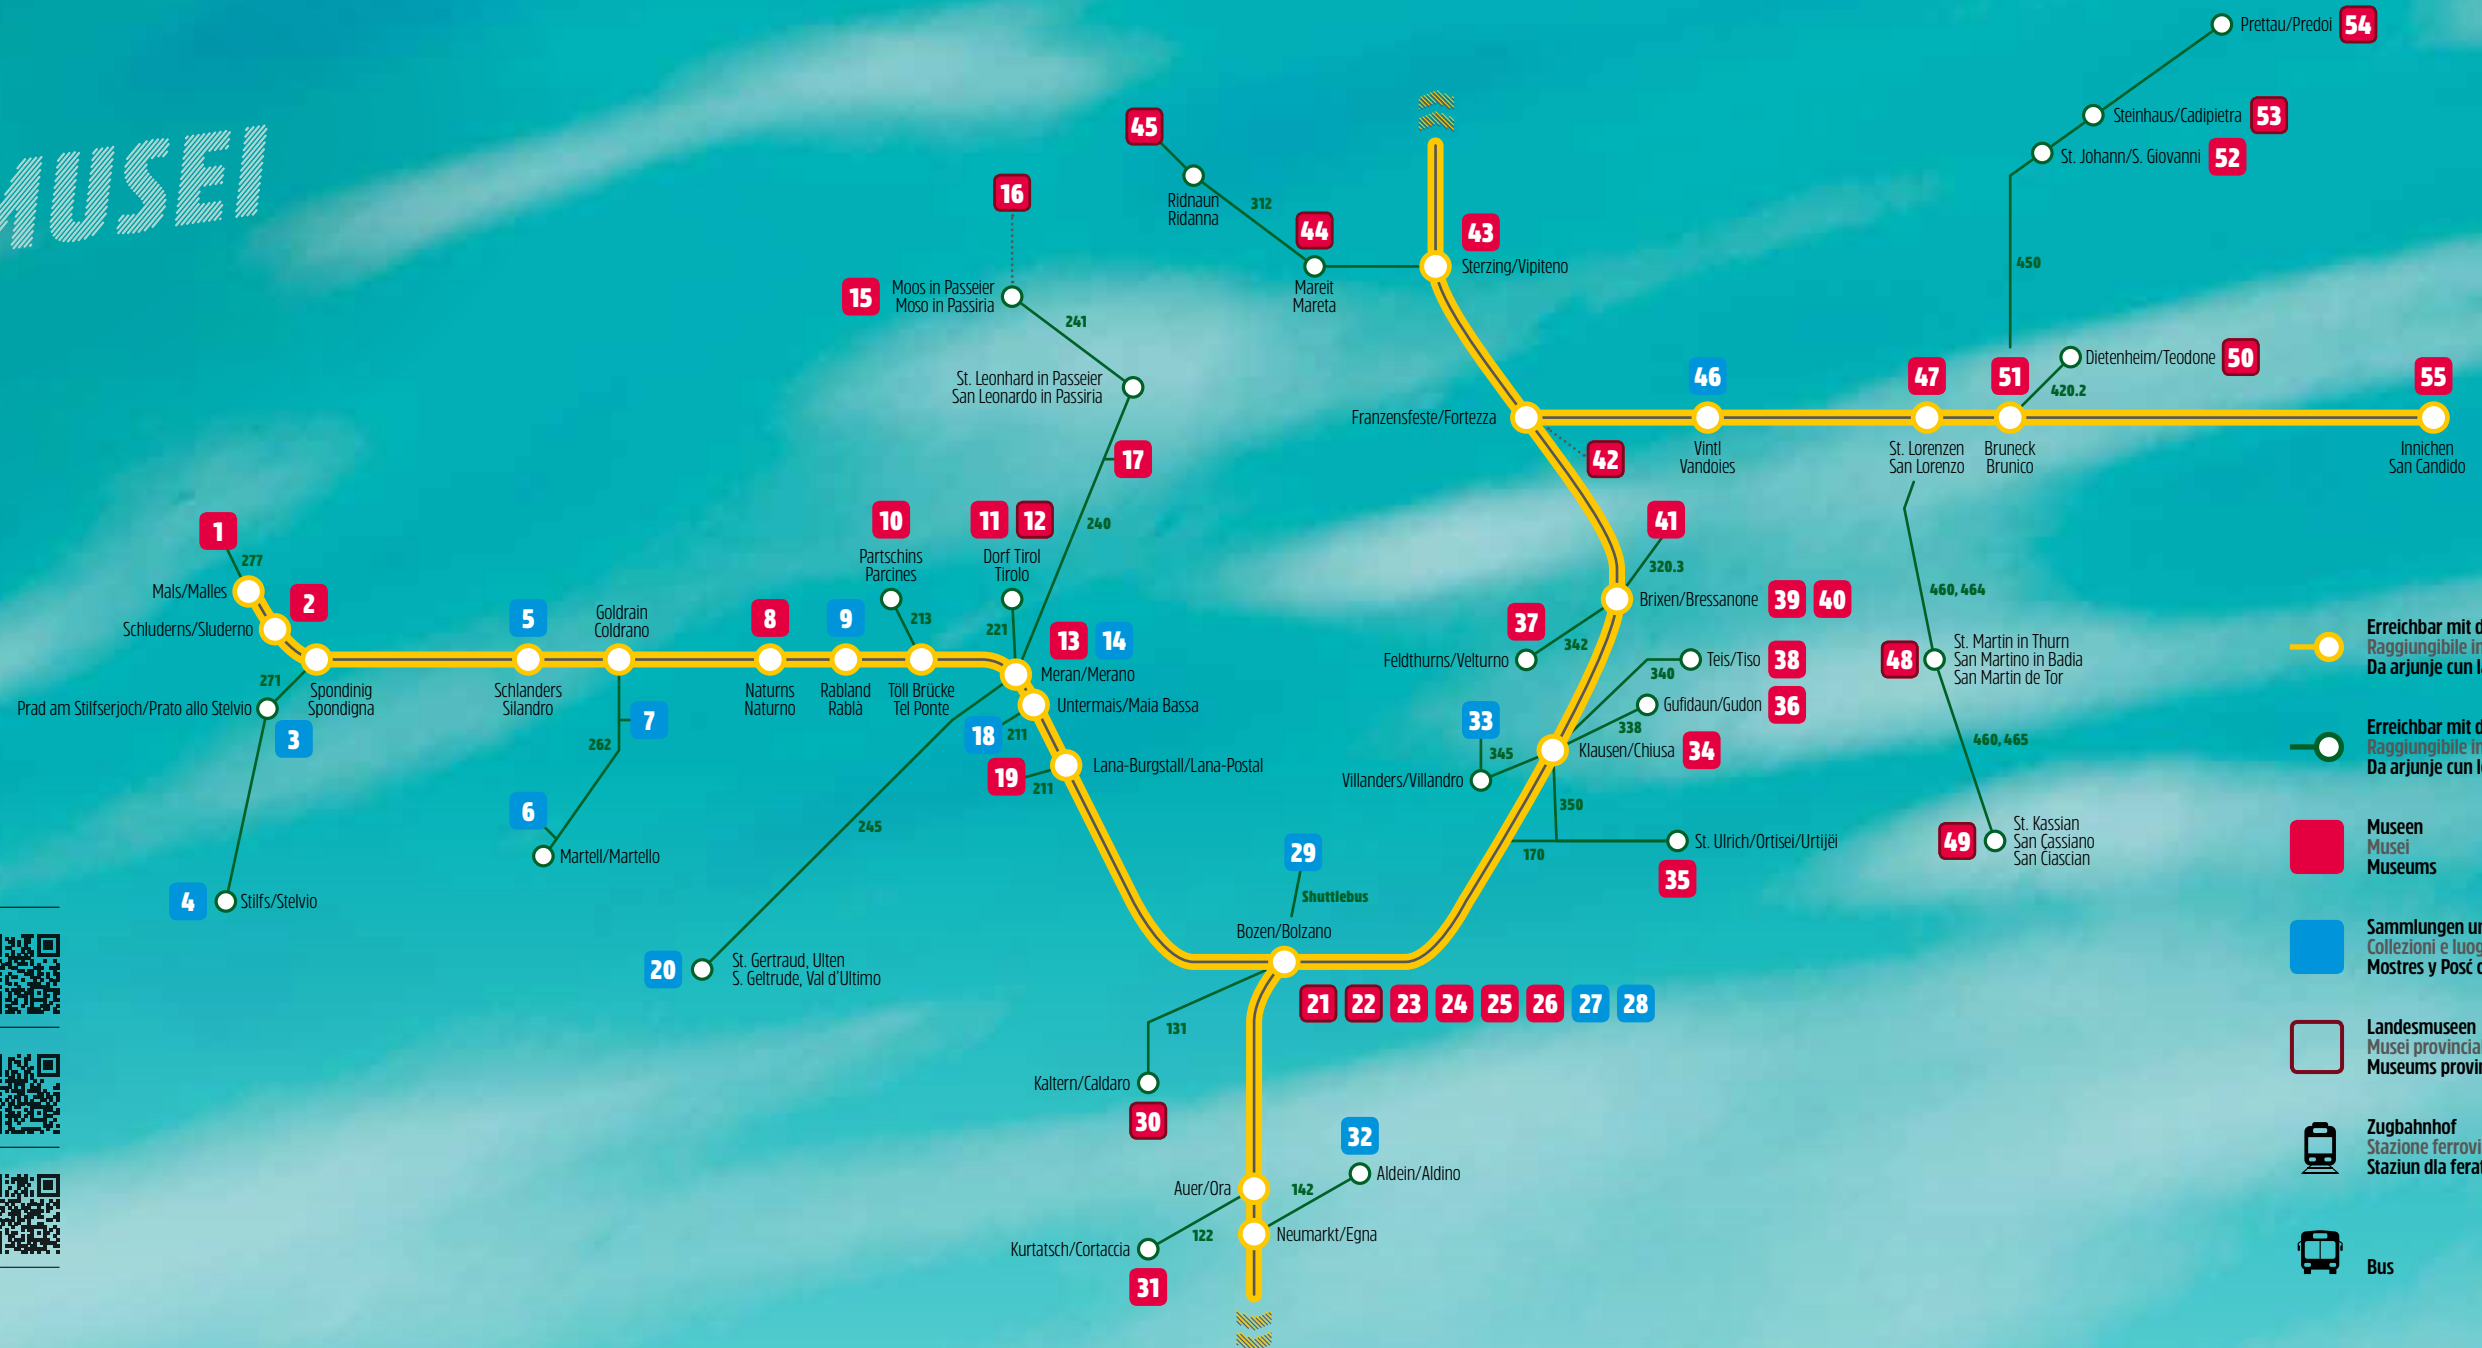

MUSEEN-LANDKARTE CARTA GEOGRAFICA DEI MUSEI CHERTA CUN I MUSEUMS

MUSEEN, SAMMLUNGEN UND AUSSTELLUNGSORTE
MUSEI, COLLEZIONI E LUOGHI ESPOSITIVI
MUSEUMS, CULEZIONI Y LUESC PER ESPUSIZIUNS

Erreichbar mit dem Zug
Raggiungibile in treno
Da arjunje con la ferata

Zugbahnhof
Stazione ferroviaria
Staziun dla ferata

Bus

adg+stn

1 Museum Benediktinerstift Marienberg
Museo dell'Abbazia di Montemaria
www.marienberg.it
Mals/Malles 277

2 Vintschger Museum
Museo della Val Venosta
www.vintschgermuseum.com
Schluderns/Sluderno

10 Peter Mitterhofer
Schreibmaschinenmuseum
Museo delle macchine da scrivere
www.schreibmaschinenmuseum.com
Toll Bridge/Tel Ponte 213

11 Museum Brunnenburg
Museo Brunnenburg - Castel Fontana
www.brunnenburg.net
Meran/Merano 221

31 Museum Zeitreise Mensch
Museo Uomo nel tempo
www.museumzeitreisemensch.it
Auer/Ora 122

32 GEOPARC Bletterbach
www.bletterbach.info
Neumarkt/Egna 142, Shuttlebus

33 Bergwerk Villanders
Miniera Villandro
www.bergwerk.it
Klausen/Chiusa 345